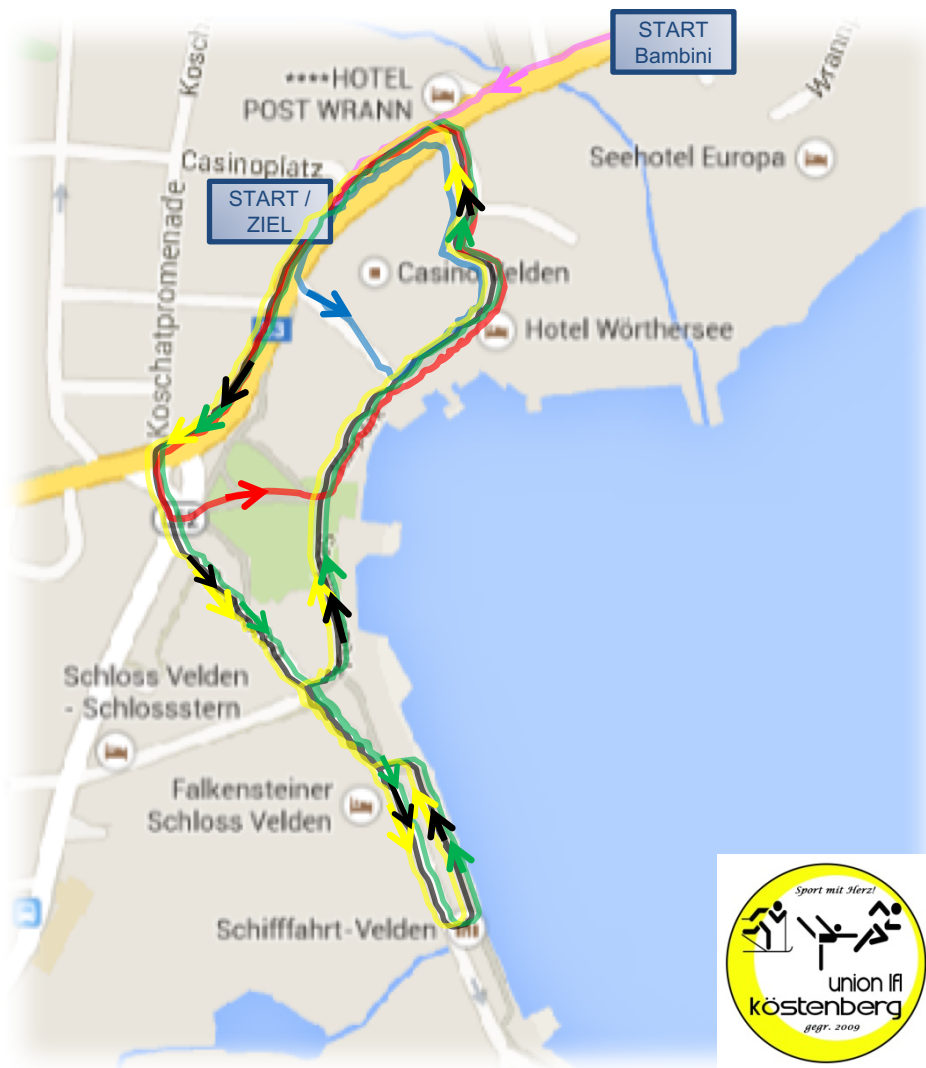

VELDENER

CASINOLAUF / Kinderlauf

Casinolauf 5 x 1,3 km
Start: 10:30

-  U 16 (2003/2004): 2 x 1,3 km (2600 m)
Start: 11:30
-  U 14 (2005/2006): 1 x 1,3 km (1300 m)
Start: 11:45
-  U 12 (2007/2008): 1 x 1,3 km (1300m)
Start: 11:55
-  U 10 (2009/2010): 750 m
Start: 12:10
-  U 8 (2011/2012): 430 m
Start: 12:20
-  U 6 (2013 und jünger): Bambini 250 m
Start: 12:30