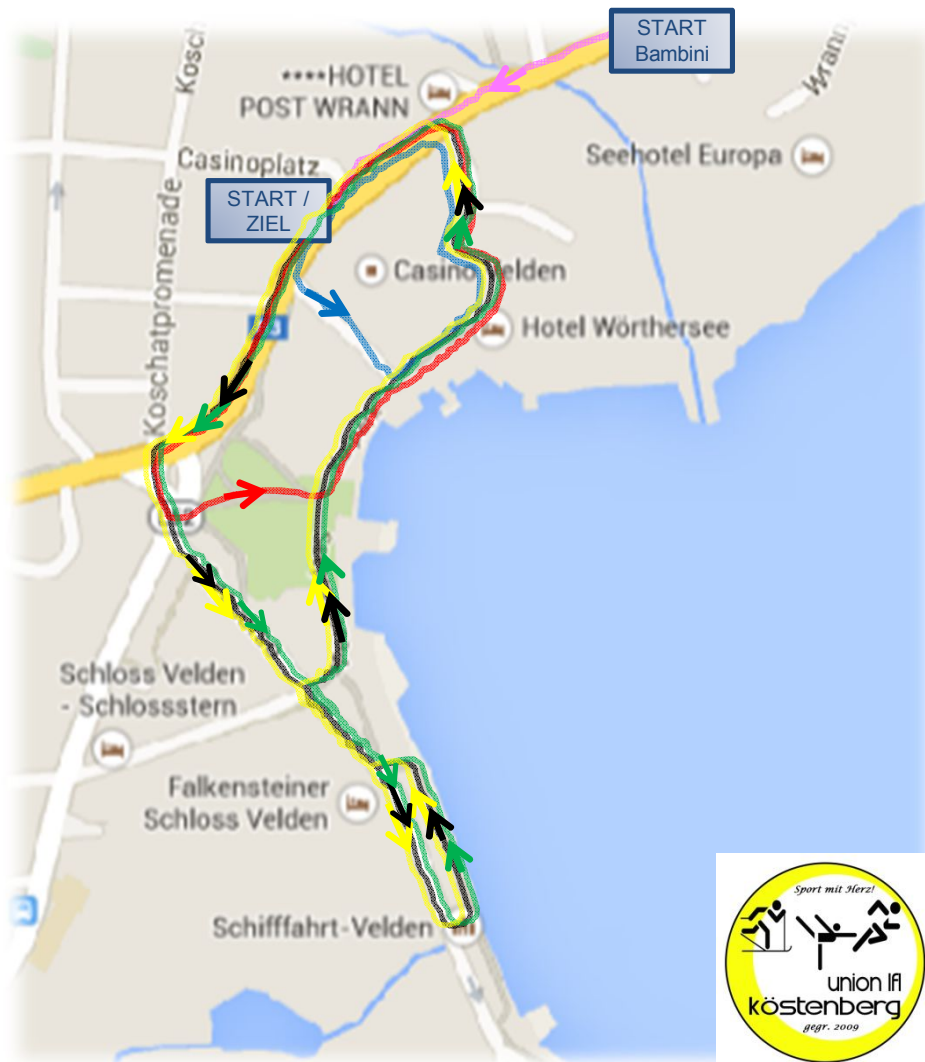

# VELDENER CASINOLAUF / Kinderlauf

Casinolauf 5 x 1,3 km  
Start: 10:30

- U 16 (2002/2001): 2 x 1,3 km (2600 m)  
Start: 11:30
- U 14 (2004/2003): 1 x 1,3 km (1300 m)  
Start: 11:45
- U 12 (2006/2005): 1 x 1,3 km (1300m)  
Start 11:55
- U 10 (2008/2007): 750 m  
Start: 12:10
- U 8 (2010/2009): 430 m  
Start 12:20
- U 6 (2011 und jünger): Bambini 250 m  
Start: 12:30